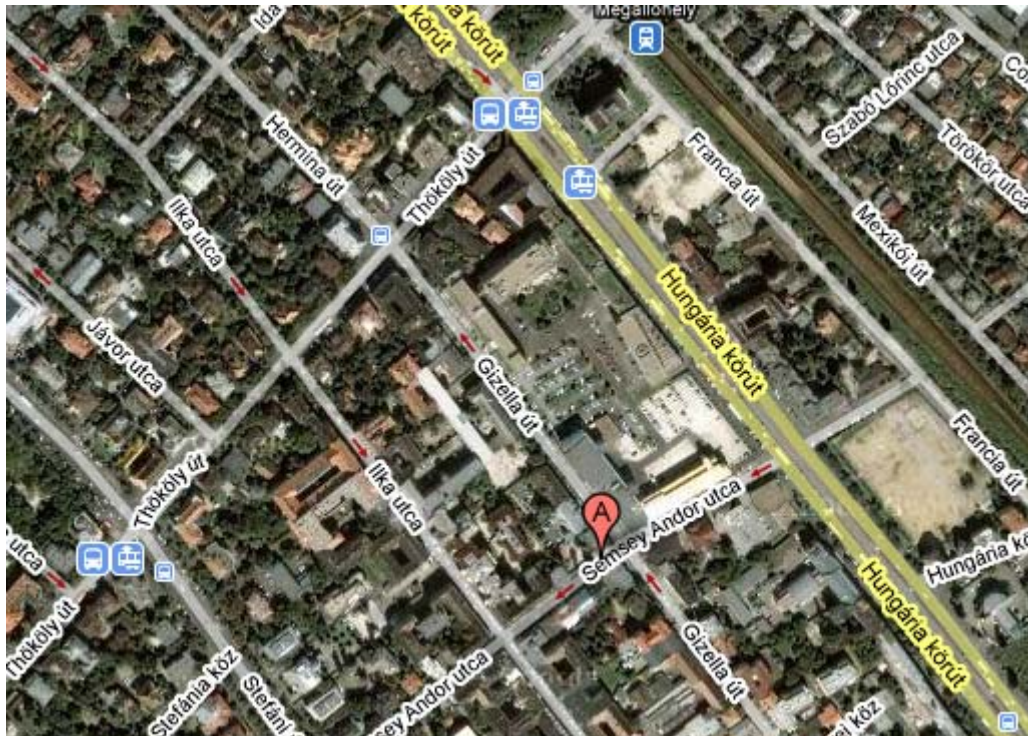

**GIZELLA ÚT 40.**  
1143 Budapest

Forrás: Google térkép, 2009

Tulajdonos: Siemens Investor Kft.  
1143 Budapest, Gizella út 51-57.

Kontakt: Kaszó Endre 471 15 20  
Lajos Attila 471 24 70

HRSZ: 32575

Terület: 1.605 m<sup>2</sup> (beépítetlen)

Besorolás: L2 - XIV / Z1

Beépíthetőség	50%
Beépítési magasság	20,0 m
Szintterületi mutató	4,0 m <sup>2</sup> /m <sup>2</sup>

ÁR: 130 millió Ft + ÁFA

**SEMSEY U. 16/a-b**  
1143 Budapest

Forrás: Google térkép, 2009