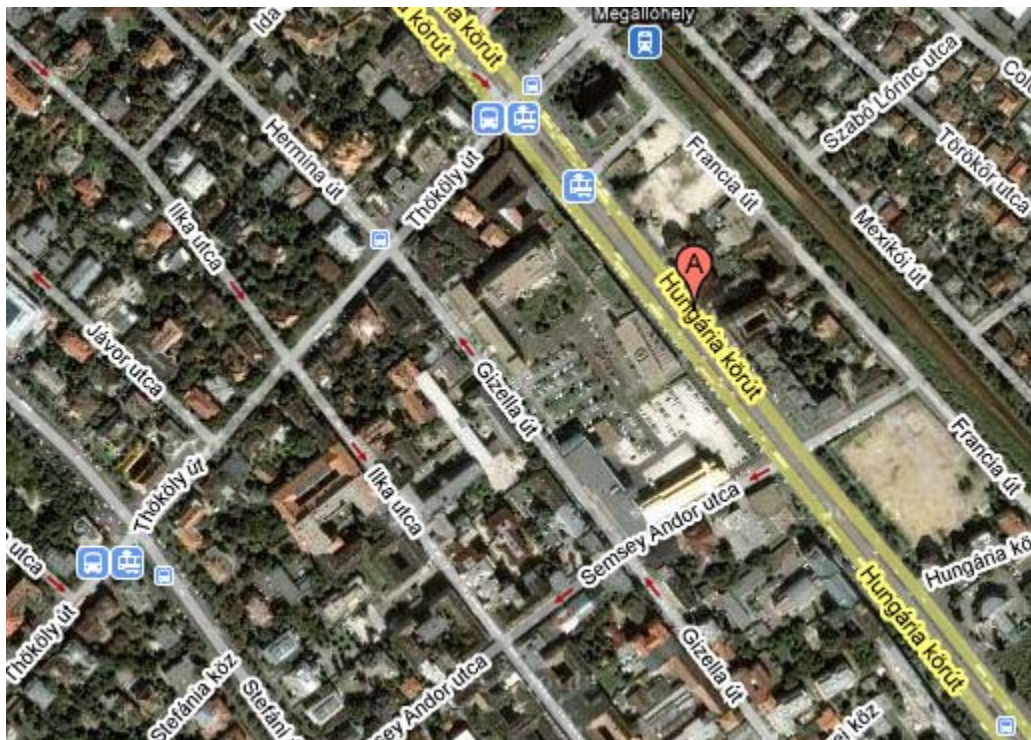

SEMSEY U. 16/a-b
1143 Budapest

Forrás: Google térkép, 2009

Tulajdonos:	Siemens Investor Kft. 1143 Budapest, Gizella út 51-57.
Kontakt:	Kaszó Endre 471 15 20 Lajos Attila 471 24 70
HRSZ:	32570/3, 32570/4
Terület:	535 m ² (beépítetlen)
Besorolás:	L2 - XIV / Z1
	Beépíthetőség 50%
	Beépítési magasság 20,0 m
	Szintterületi mutató 4,0 m ² /m ²
ÁR:	60 millió Ft + ÁFA

HUNGÁRIA KRT. 107.
1143 Budapest

Forrás: Google térkép, 2009

Tulajdonos:	Siemens Investor Kft. 1143 Budapest, Gizella út 51-57.	
Kontakt:	Kaszó Endre	471 15 20
	Lajos Attila	471 24 70
HRSZ:	32322	
Terület:	1.061 m ² (részben beépített, haszonélvezeti joggal terhelt)	
Besorolás:	L2 - XIV / SZ1	
	Beépíthetőség	50%
	Beépítési magasság	20,0 m
	Szintterületi mutató	4,0 m ² /m ²
ÁR:	69 millió Ft + ÁFA	