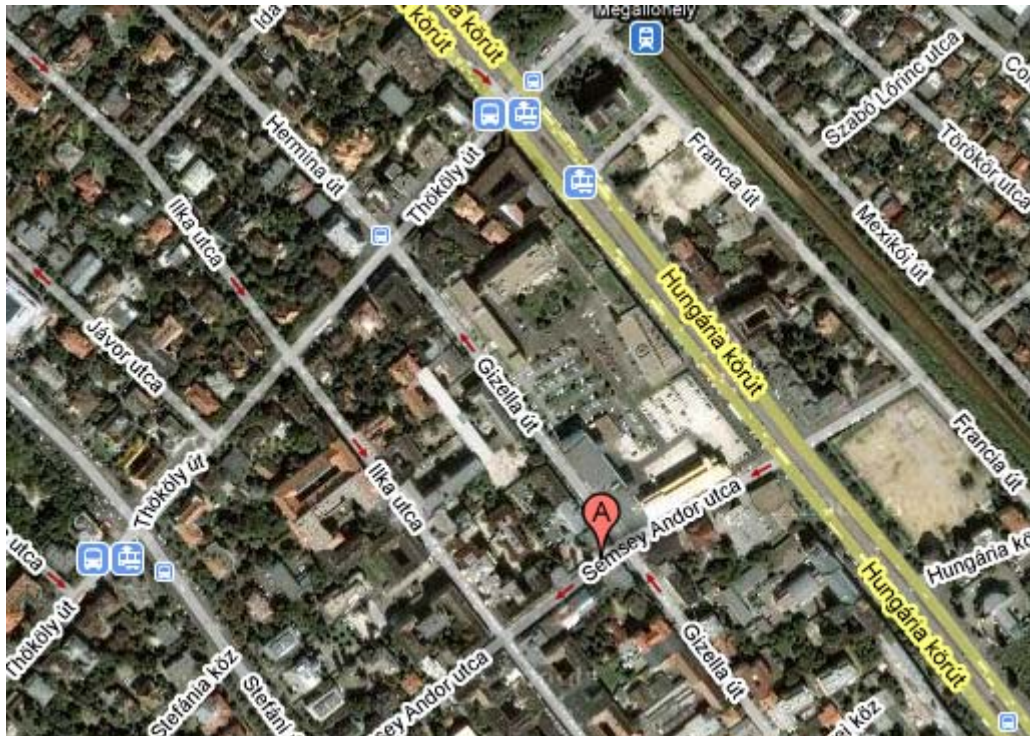

SEMSEY U. 16/a-b
1143 Budapest

Forrás: Google térkép, 2009

Tulajdonos:	Siemens Investor Kft. 1143 Budapest, Gizella út 51-57.
Kontakt:	Kaszó Endre 471 15 20 Lajos Attila 471 24 70
HRSZ:	32570/3, 32570/4
Terület:	535 m ² (beépítetlen)
Besorolás:	L2 - XIV / Z1
	Beépíthetőség 50%
	Beépítési magasság 20,0 m
	Szintterületi mutató 4,0 m ² /m ²
ÁR:	60 millió Ft + ÁFA

HUNGÁRIA KRT. 107.
1143 Budapest

Forrás: Google térkép, 2009

Tulajdonos:	Siemens Investor Kft. 1143 Budapest, Gizella út 51-57.	
Kontakt:	Kaszó Endre	471 15 20
	Lajos Attila	471 24 70
HRSZ:	32322	
Terület:	1.061 m ² (részben beépített, haszonélvezeti joggal terhelt)	
Besorolás:	L2 - XIV / SZ1	
	Beépíthetőség	50%
	Beépítési magasság	20,0 m
	Szintterületi mutató	4,0 m ² /m ²
ÁR:	69 millió Ft + ÁFA	