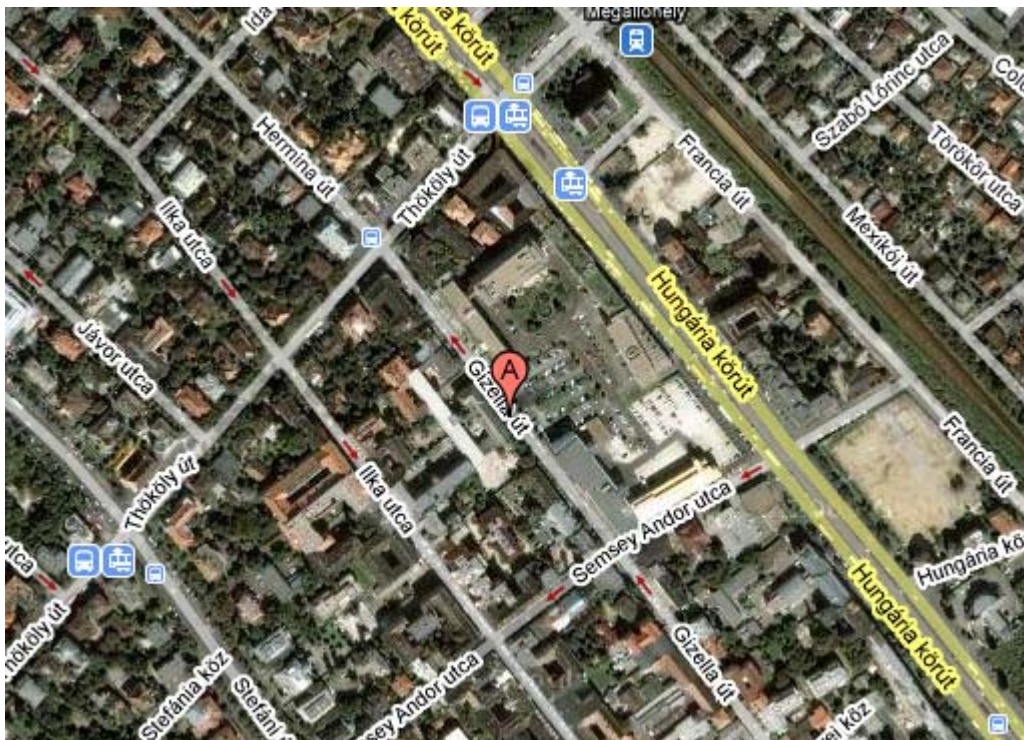

**GIZELLA ÚT 40.**  
1143 Budapest

Forrás: Google térkép, 2009

Tulajdonos: Siemens Investor Kft.  
1143 Budapest, Gizella út 51-57.

Kontakt: Kaszó Endre 471 15 20  
Lajos Attila 471 24 70

HRSZ: 32575

Terület: 1.605 m<sup>2</sup> (beépítetlen)

Besorolás: L2 - XIV / Z1

Beépíthetőség	50%
Beépítési magasság	20,0 m
Szintterületi mutató	4,0 m <sup>2</sup> /m <sup>2</sup>

ÁR: 130 millió Ft + ÁFA

**SEMSEY U. 16/a-b**  
1143 Budapest

Forrás: Google térkép, 2009