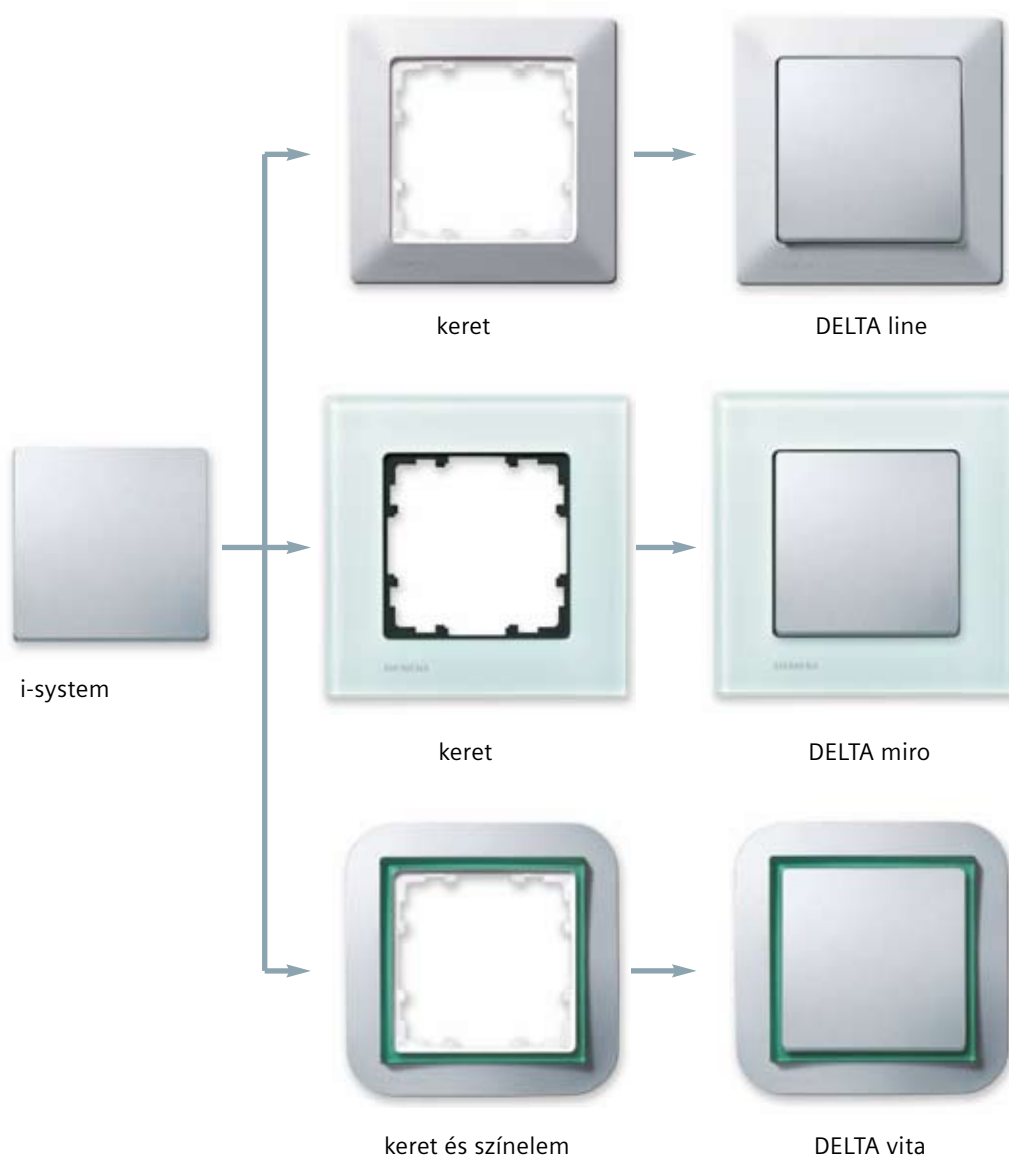

## Távirányító funkciók:

- Szabadság funkció / távollét
- 4 órás világítás BE-kapcsolás
- KI-kapcsolás
- Egyszerűen beállítható a megvilágítási érték és a kikapcsolás időzítése a távirányítón

## Süllyesztett mozgásérzékelők:

- Fix kikapcsolás időzítés: 2 perc
- Állítható megvilágítási érték és érzékenység

## Süllyesztett mozgásérzékelők, komfort változat:

- A kikapcsolás időzítése 10 másodperctől 30 percig állítható
- „Tanuló” funkció: a fedél kézzel való letakarásakor az aktuális fényerősség, mint kapcsolási érték eltárolható
- Választási lehetőség „folyamatos BE”, „folyamatos KI”, vagy „automatikus” üzemmódok között

# DELTA i-system

Páratlanul rugalmas. Első pillantásra.